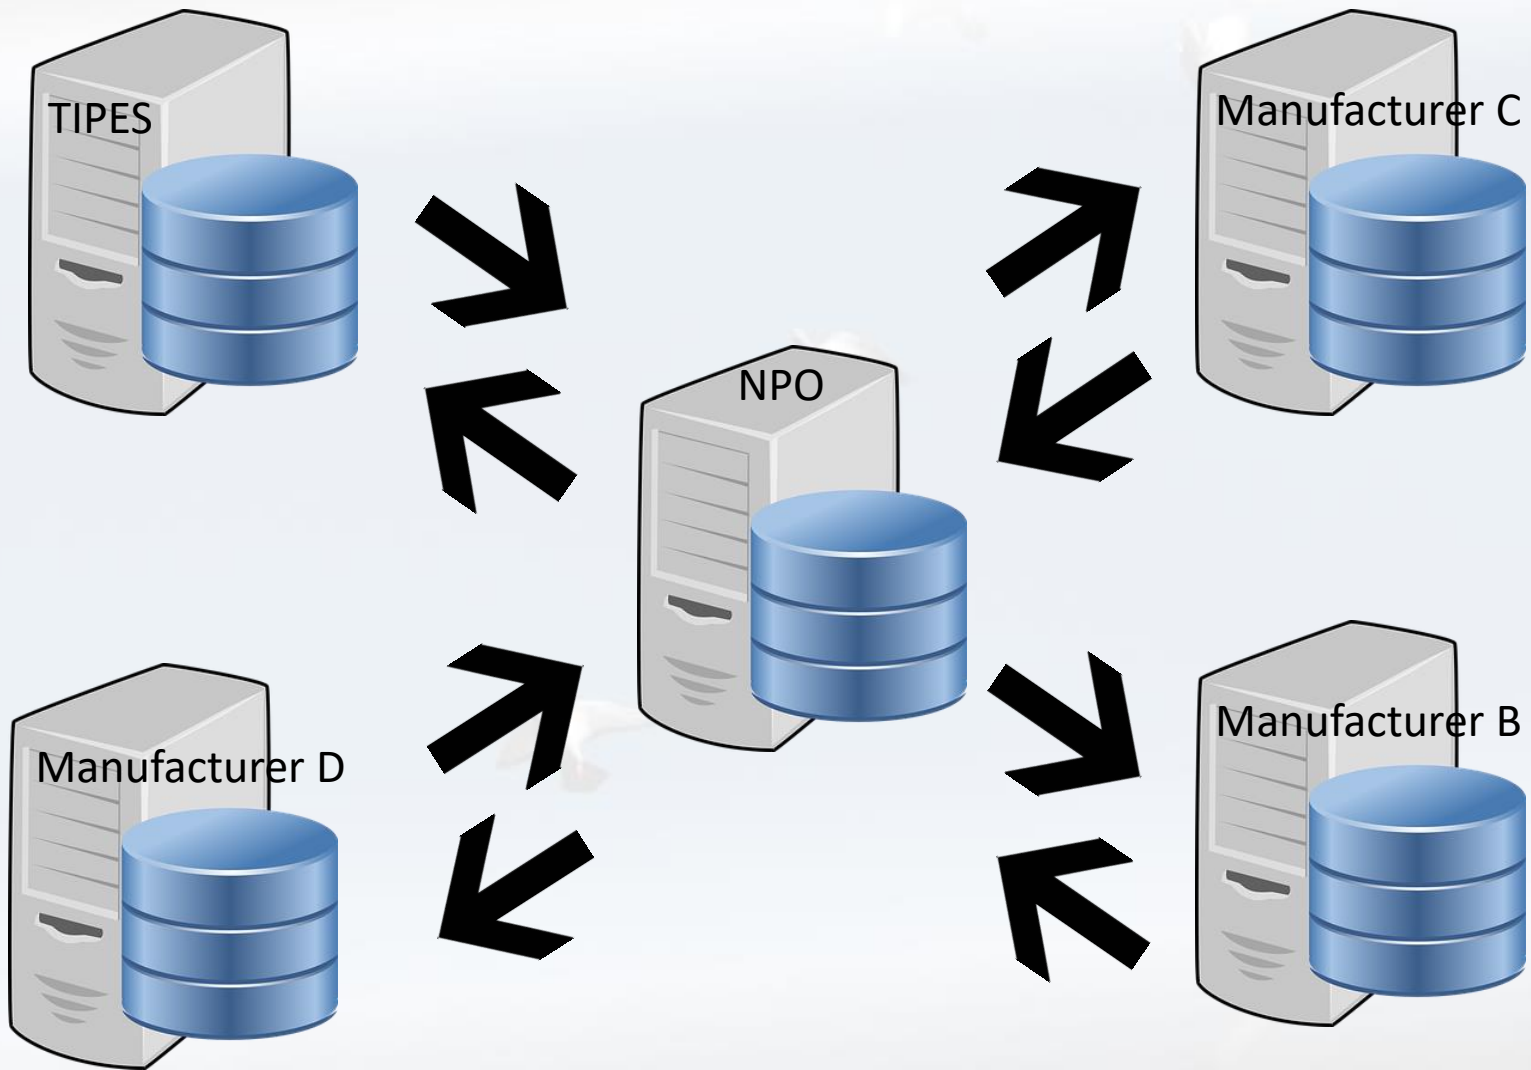

TIPES

TIPES

Onze suggesties!

- LIVE
- Zachte migratie. Geen harde overgang (om kosten te minimaliseren)
- Load balancing over meerdere systemen
- Standaard protocol (één API) voor alle leveranciers/bouwers
- Back up systeem (terugvalscenario)
- Leveranciers/bouwers zouden de specificaties samen moeten uitwerken zodat iedereen erin kan participeren
- Concurrentie - geen monopolie
- Rechten en plichten moeten worden toegelicht en gedeeld met alle betrokkenen
- Alles digitaal
- Digitaal management van de gehele sport (liefhebbers, clubs, duiven, etc.)